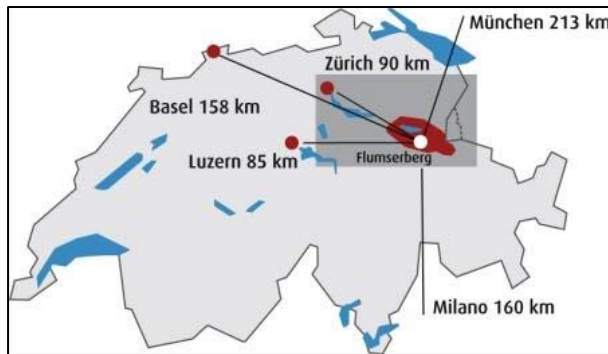

## La casa di convegni Tschudiwiese

Descrizione della strada dall'ufficio postale di Flumserberge-Tannenheim:

Sulla sinistra, svoltare a destra e proseguire attraverso il piazzale della scuola e il grosso parcheggio, poi seguire la strada in leggera discesa davanti alla pizzeria. Attraversare un piccolo ponte e poi continuare sulla strada sterrata. All'incrocio nel bosco continuare dritto. Dopo circa 100 metri si scorge sulla sinistra la casa della Tschudiwiese

Telefono: 081 733 19 18

Coordinate GPS: 47.093629,9.294642

Cartina:

Mappa dettagliata di Flumserberge: